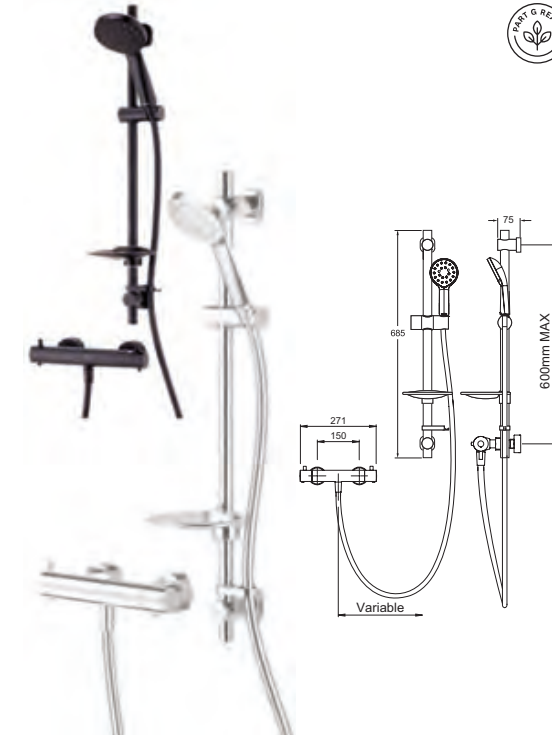

Ex.VAT **£282.64** Inc.VAT **£339.17**

● **KRCTSEFBK** Matte Black

Ex.VAT **£339.17** Inc.VAT **£407.00**